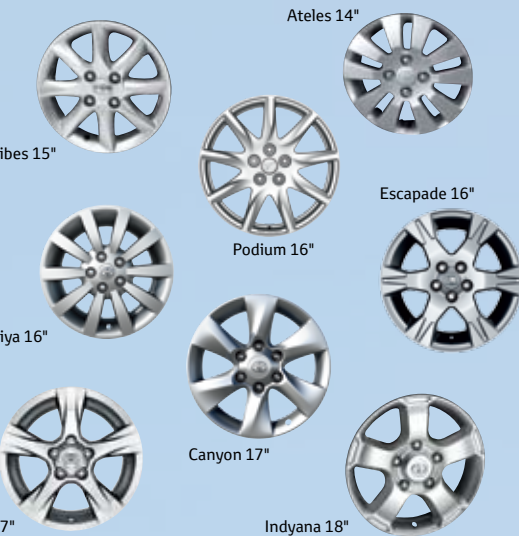

Секретни гайки със специален профил предпазващи вашите ценни джанти и гуми от кражба.

Оригинални чистачки, които заменят напълно по функционалност и качества фабричните.

Захранва се от аксесоарната буска с 12 V, за да задържи вашата храна или напитки, затоплени или приятно охладени. 25 литра капацитет; ΔT 17°C от външната температура; вградена защита на акумулаторната батерия на ниво 11.5V +/- 0.3V Допълнителна опция за захранване с 220V.